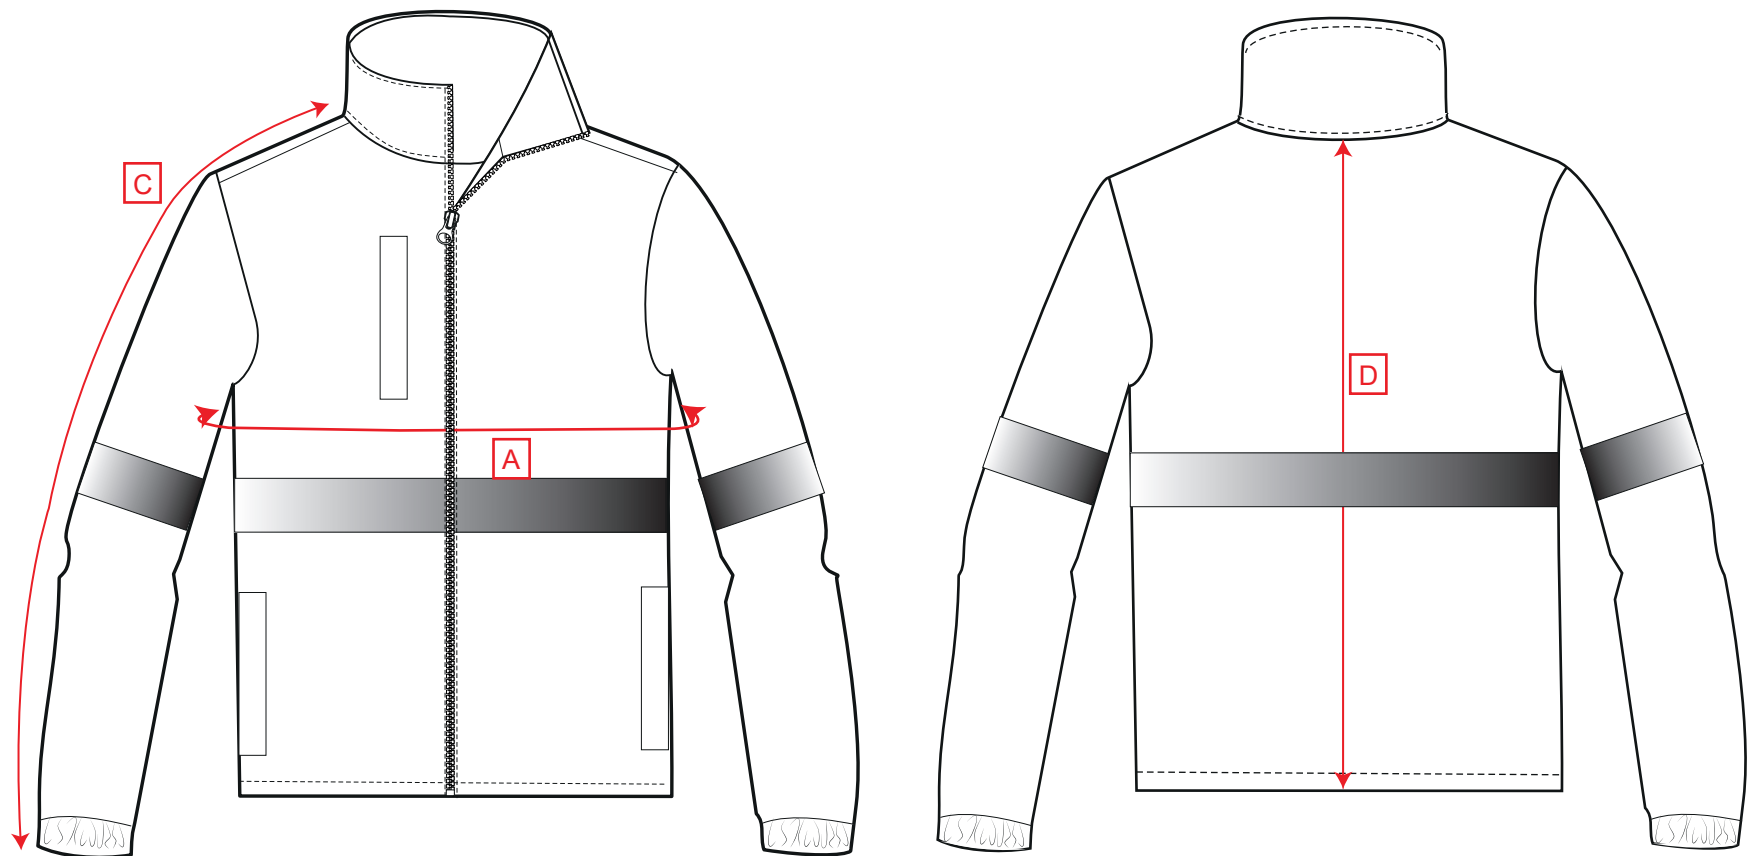

STYLE NO: F433	DESCRIPTION: Iona Lite Fleece
----------------	-------------------------------

	Code	XS	S	M	L	XL	2XL	3XL	4XL
To Fit Chest		80-88	92-96	100-104	108-112	116-124	128-132	136-140	144-148
Chest	A	98	106	114	122	130	138	146	154
Collar to Cuff	C	79	80	81	82	83	84	85	86
Nape to Hem	D	72	72	74	74	76	76	76	78